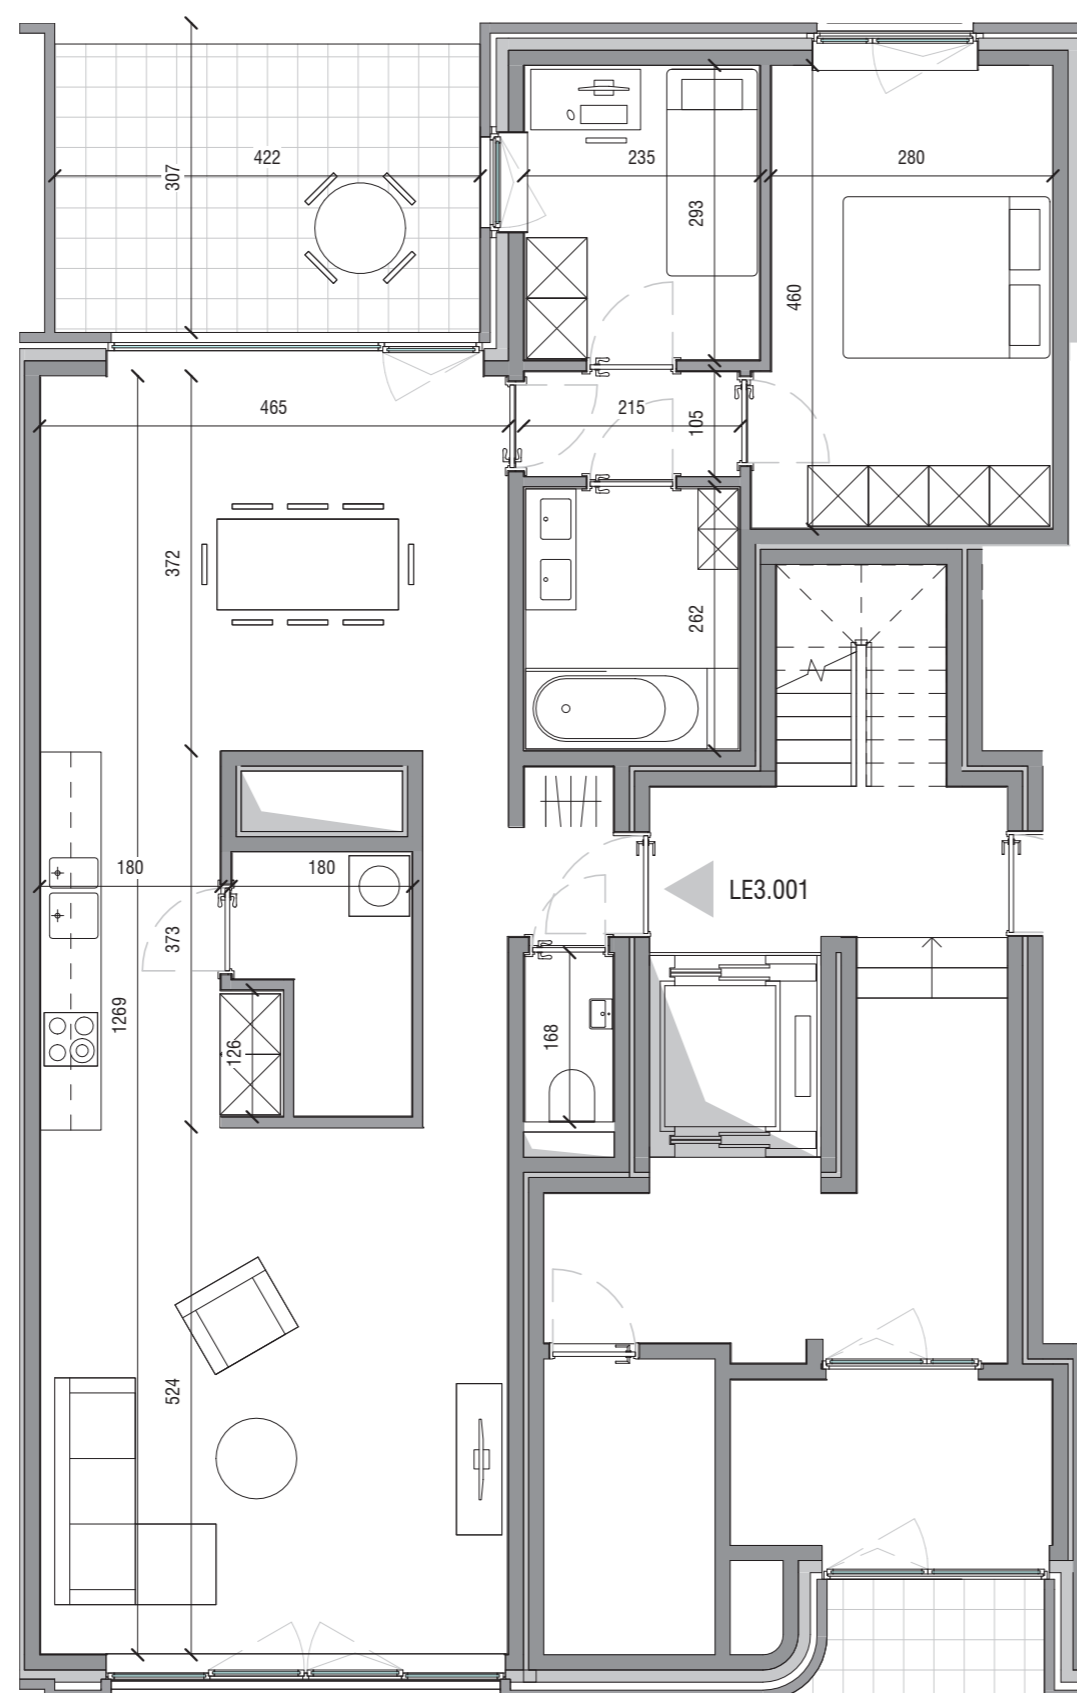

## Leggiero LE3.001 Hof ten Berglaan 3, 001

Niveau:	+0
Bruto vloeropp:	107.5 m <sup>2</sup>
Terras opp:	13.3m <sup>2</sup>
Schaal:	1:75

Gevelzicht

Gelijkvloers

Maten en 3D beeld zijn indicatief.  
Meubels zijn ingetekend bij wijze van voorbeeld.  
Beschrijving van materialen : zie verkooplastenboek  
De inplanting van de technieken in de berging is illustratief en zal worden vastgelegd door het studie bureau als onderdeel van het uitvoeringsdossier.